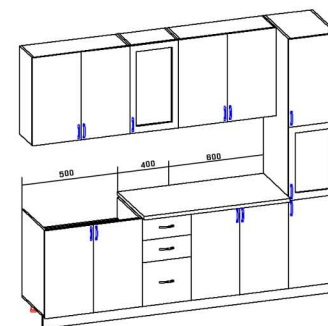

## Кухня серии «Светлана»

Профиль: Кираз

Вставка: Ротан

Столешница: Пестрый камень

Каркас: Мария луиза

Модель: № 10