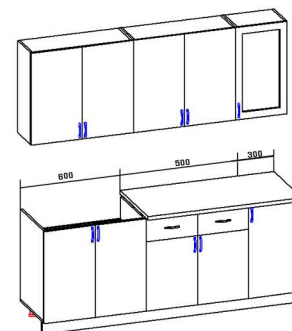

«Светлана»

Симкор
МЕБЕЛЬ

Пластик

Кухня серии «Светлана»

Фасад: Пластик 1309

Столешница: Пестрый камень

Каркас: Белый

Модель: №8

5