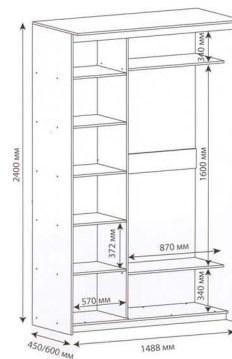

Модель: №2

Шкаф-купе серии «**Версаль**»