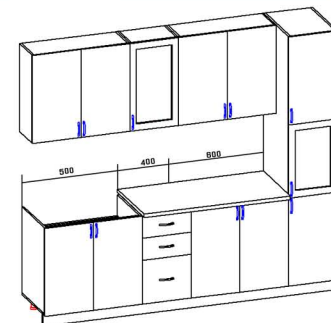

## Кухня серии «Светлана»

Фасад: Венге/Деб беленый

Фрезеровка: Квадро

Столешница: Дуглас светлый

Каркас: Венге

Модель: № 10

15