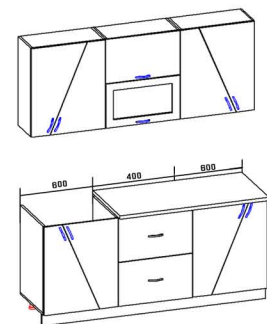

Кухня «Вега»

Фасад: Синий/асфальт мат.

Фрезеровка: Горка

Столешница: Антарес

Каркас: Титан