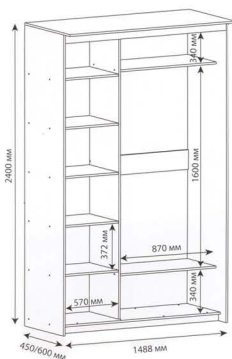

Модель: №2

Шкаф-купе серии «**ЭКОНОМ**»