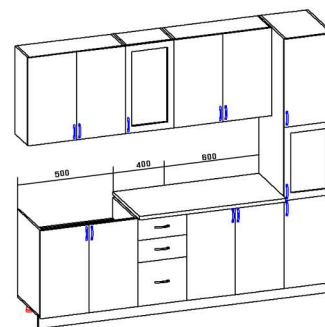

Кухня серии «Светлана»

Фасад: Пластик 322

Столешница: Пестрый камень

Каркас: Гварнери

Модель: №7