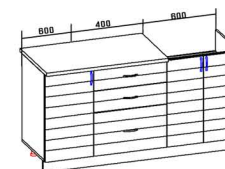

«Модерн»

МДФ

Кухня «Модерн»

Фасад: Дуб беленый/ Венге

Фрезеровка: Техно

Столешница: Пестрый камень

Каркас: Венге

13