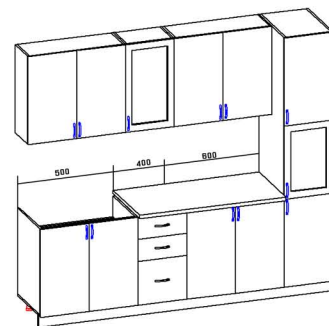

Кухня серии «Светлана»

Фасад: Пластик 924

Столешница: Дуглас темный

Каркас: Венге

Модель: №10