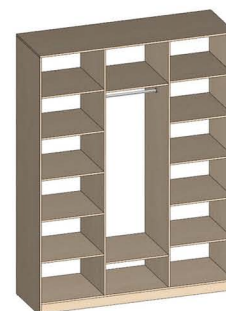

Шкаф купе 3х-дверный
Высота: 2200, 2400
Ширина: 1500, 1800