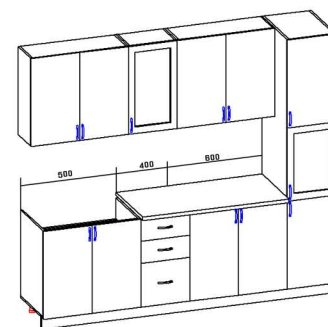

Кухня серии «Светлана»

Фасад: Мрамор

Фрезеровка: Премьер

Столешница: Дуглас светлый

Каркас: Белый

Модель: №7