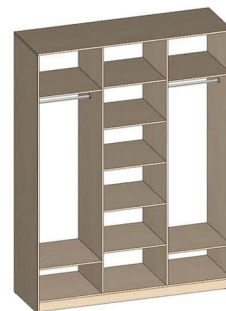

# Шкафы купе

Шкаф купе 2х-дверный  
Высота: 2200, 2400  
Ширина: 1000, 1200

Шкаф купе 2х-дверный  
Высота: 2200, 2400  
Ширина: 1000, 1200

Шкаф купе 2х-дверный  
Высота: 2200, 2400  
Ширина: 1000, 1200

Шкаф купе 3х-дверный  
Высота: 2200, 2400  
Ширина: 1500, 1800