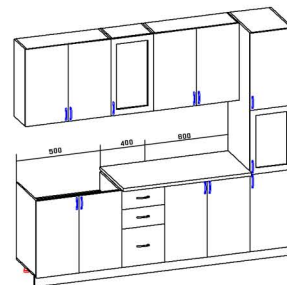

Кухня серии «Светлана»

Фасад: Белый
Столешница: Дуглас темный
Каркас: Венге
Модель: №7