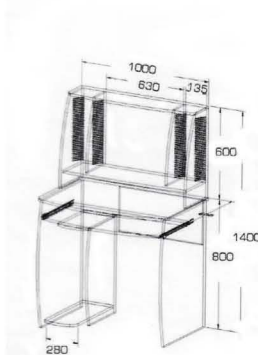

Компьютерный стол СК1

Цвет: Бук Невский

Компьютерный стол СК2

Цвет: Дуб светлый