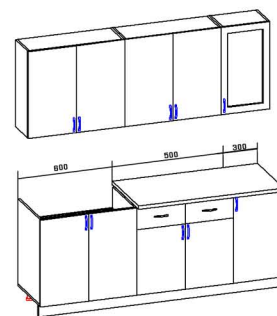

Кухня серии «Светлана»

Профиль: Серебро

Вставка: Синий

Столешница: Алюмин. рябь

Каркас: Титан

Модель: №8